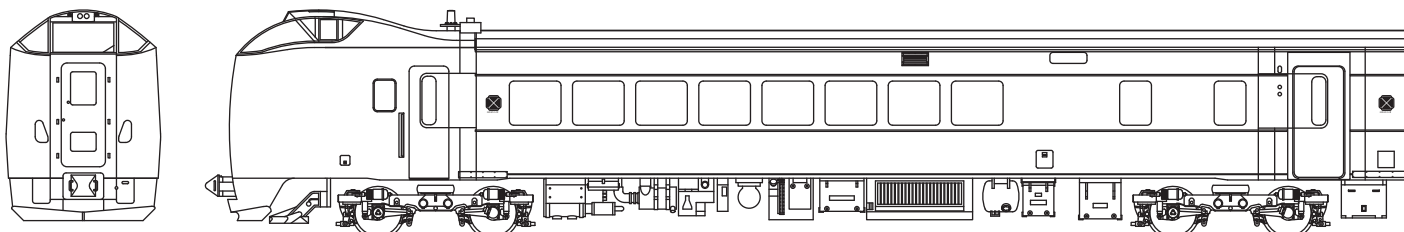

# キハ261系1000番代「車体キット」

-4社合同企画商品-

図面です。

- 2017年1~2月頃発売予定 -

## 9224 キハ261系1000番代4両車体キット

(キハ261-1100+キハ260-1100+キハ260-1200+キハ261-1200) …予価 105,000円 + 税

## 9225 キハ260-1300

…予価 21,000円 + 税

※「従来塗装」と「新塗装」お好きな塗装で製作いただけます。なお、「従来塗装」製作用に先頭車デカールは「Tilt 261」を付属します。また、床下器具の空気圧縮機はC1000AとC600Aの2種類をお付けします。「従来塗装」がC1000A、「新塗装」がC600Aとなりますので、塗装色に合わせて空気圧縮機をお選びください。

**【注意事項】** 原則、説明書は全体図1枚と部品表のみです。  
詳細図面・電装部分の解説文章は同封しておりません。  
ご購入予定のお客様はこの事項をご理解いただいた上でご予約・ご購入願います。